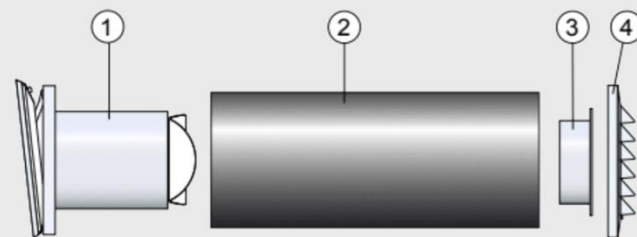

PROSTY
D_{N,E,W} (C;C_{TR})

GLIFOWY
D_{I,N,E,W} (C;C_{TR})

∅ 125MM	49 dB (-1;-3)	53 dB (-1;-3)
∅ 150MM	56 dB (-2;-6)	50 dB (0;-2)

DO 50% SZYBSZY MONTAŻ
PLUG & PLAY

NIŻSZE KOSZTY
BRAK RURY OSŁONOWEJ

OGRANICZONE RYZYKO STRAT
MOŻLIWOŚĆ PODZIAŁU ETAPÓW PRAC