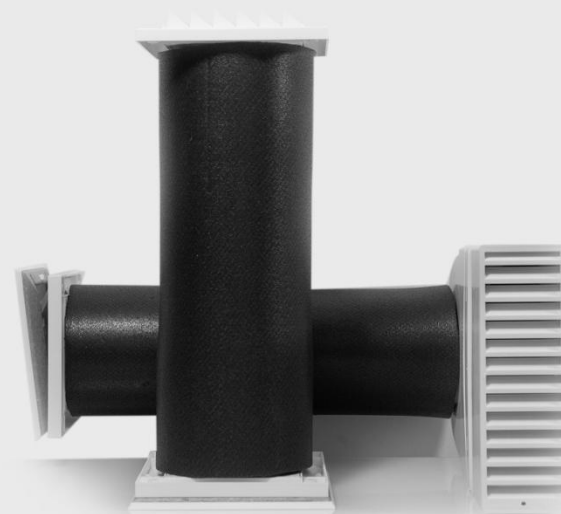

KOMFORT PROJEKTOWANIA

**WARIANT PROSTY LUB GLIFOWY
IZOLACJA TERMICZNA, AKUSTYCZNA I PRZECIWWILGOCIOWA
SAMOCZYNNNA CIŚNIENIOWA REGULACJA NAWIEWU**

WYSOKA ESTETYKA WNĘTRZA I ELEWACJI

LOTOS

KAMELEON

IRYS

DOSKONAŁE TŁUMIENIE

PROSTY
D_{N,E,W} (C;C_{TR})

GLIFOWY
D_{I,N,E,W} (C;C_{TR})

∅ 125MM	49 dB (-1;-3)	53 dB (-1;-3)
∅ 150MM	56 dB (-2;-6)	50 dB (0;-2)

DO 50% SZYBSZY MONTAŻ
PLUG & PLAY

NIŻSZE KOSZTY
BRAK RURY OSŁONOWEJ

OGRANICZONE RYZYKO STRAT
MOŻLIWOŚĆ PODZIAŁU ETAPÓW PRAC