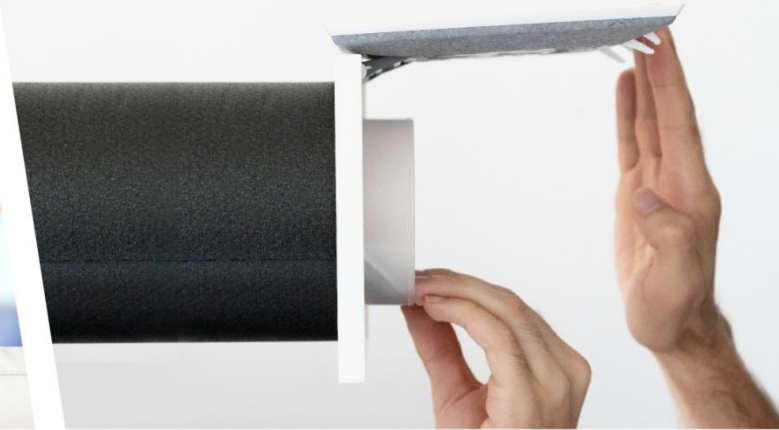

NAWIETRZAKI ŚCIENNE
CICHA ELEGANCJA

Flop[®]
System

NAWIETRZAK ŚCIENNY
KAMELEON

ELEGANCKI DESIGN

SWOBODA ARANŻACJI

POMALOWANIE FARBĄ ŚCIENNĄ

POKRYCIE TAPETĄ

POLAKIEROWANIE PROSZKOWE W KOLORZE RAL

KONTROLA POWIETRZA W RĘKACH UŻYTKOWNIKA

**CZTERY POZIOME OTWARCIA
REGULATORA NAWIEWU**

**ŁATWOŚĆ
WYMIANY FILTRA**

**WYGODNY DOSTĘP DO
PRZEPUSTNICY POWIETRZA**

NISKIE RYZYKO REKLAMACJI

**KOMFORTOWY NAPŁYW POWIETRZA PRZY ŚCIANIE
OCHRONA PRZECIW KONDENSACJI
BRAK POTRZEBY ZAMYKANIA NAWIEWU**