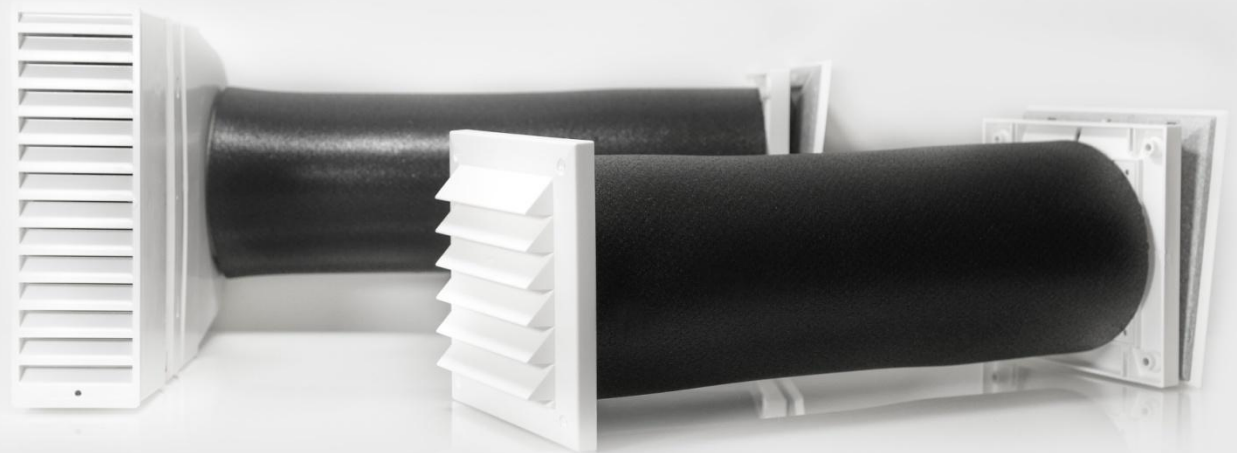

NAWIETRZAKI ŚCIENNE
CICHA ELEGANCJA

Flop[®]
System

NAWIETRZAK ŚCIENNY
KAMELEON

ELEGANCKI DESIGN

SWOBODA ARANŻACJI

POMALOWANIE FARBĄ ŚCIENNĄ

POKRYCIE TAPETĄ

POLAKIEROWANIE PROSZKOWE W KOLORZE RAL

KONTROLA POWIETRZA W RĘKACH UŻYTKOWNIKA

**CZTERY POZIOME OTWARCIA
REGULATORA NAWIEWU**

**ŁATWOŚĆ
WYMIANY FILTRA**

**WYGODNY DOSTĘP DO
PRZEPUSTNICY POWIETRZA**

NISKIE RYZYKO REKLAMACJI

**KOMFORTOWY NAPŁYW POWIETRZA PRZY ŚCIANIE
OCHRONA PRZECIW KONDENSACJI
BRAK POTRZEBY ZAMYKANIA NAWIEWU**

KOMFORT PROJEKTOWANIA

**WARIANT PROSTY LUB GLIFOWY
IZOLACJA TERMICZNA, AKUSTYCZNA I PRZECIWWILGOCIOWA
SAMOCZYNNNA CIŚNIENIOWA REGULACJA NAWIEWU**

WYSOKA ESTETYKA WNĘTRZA I ELEWACJI

LOTOS

KAMELEON

IRYS

DOSKONAŁE TŁUMIENIE